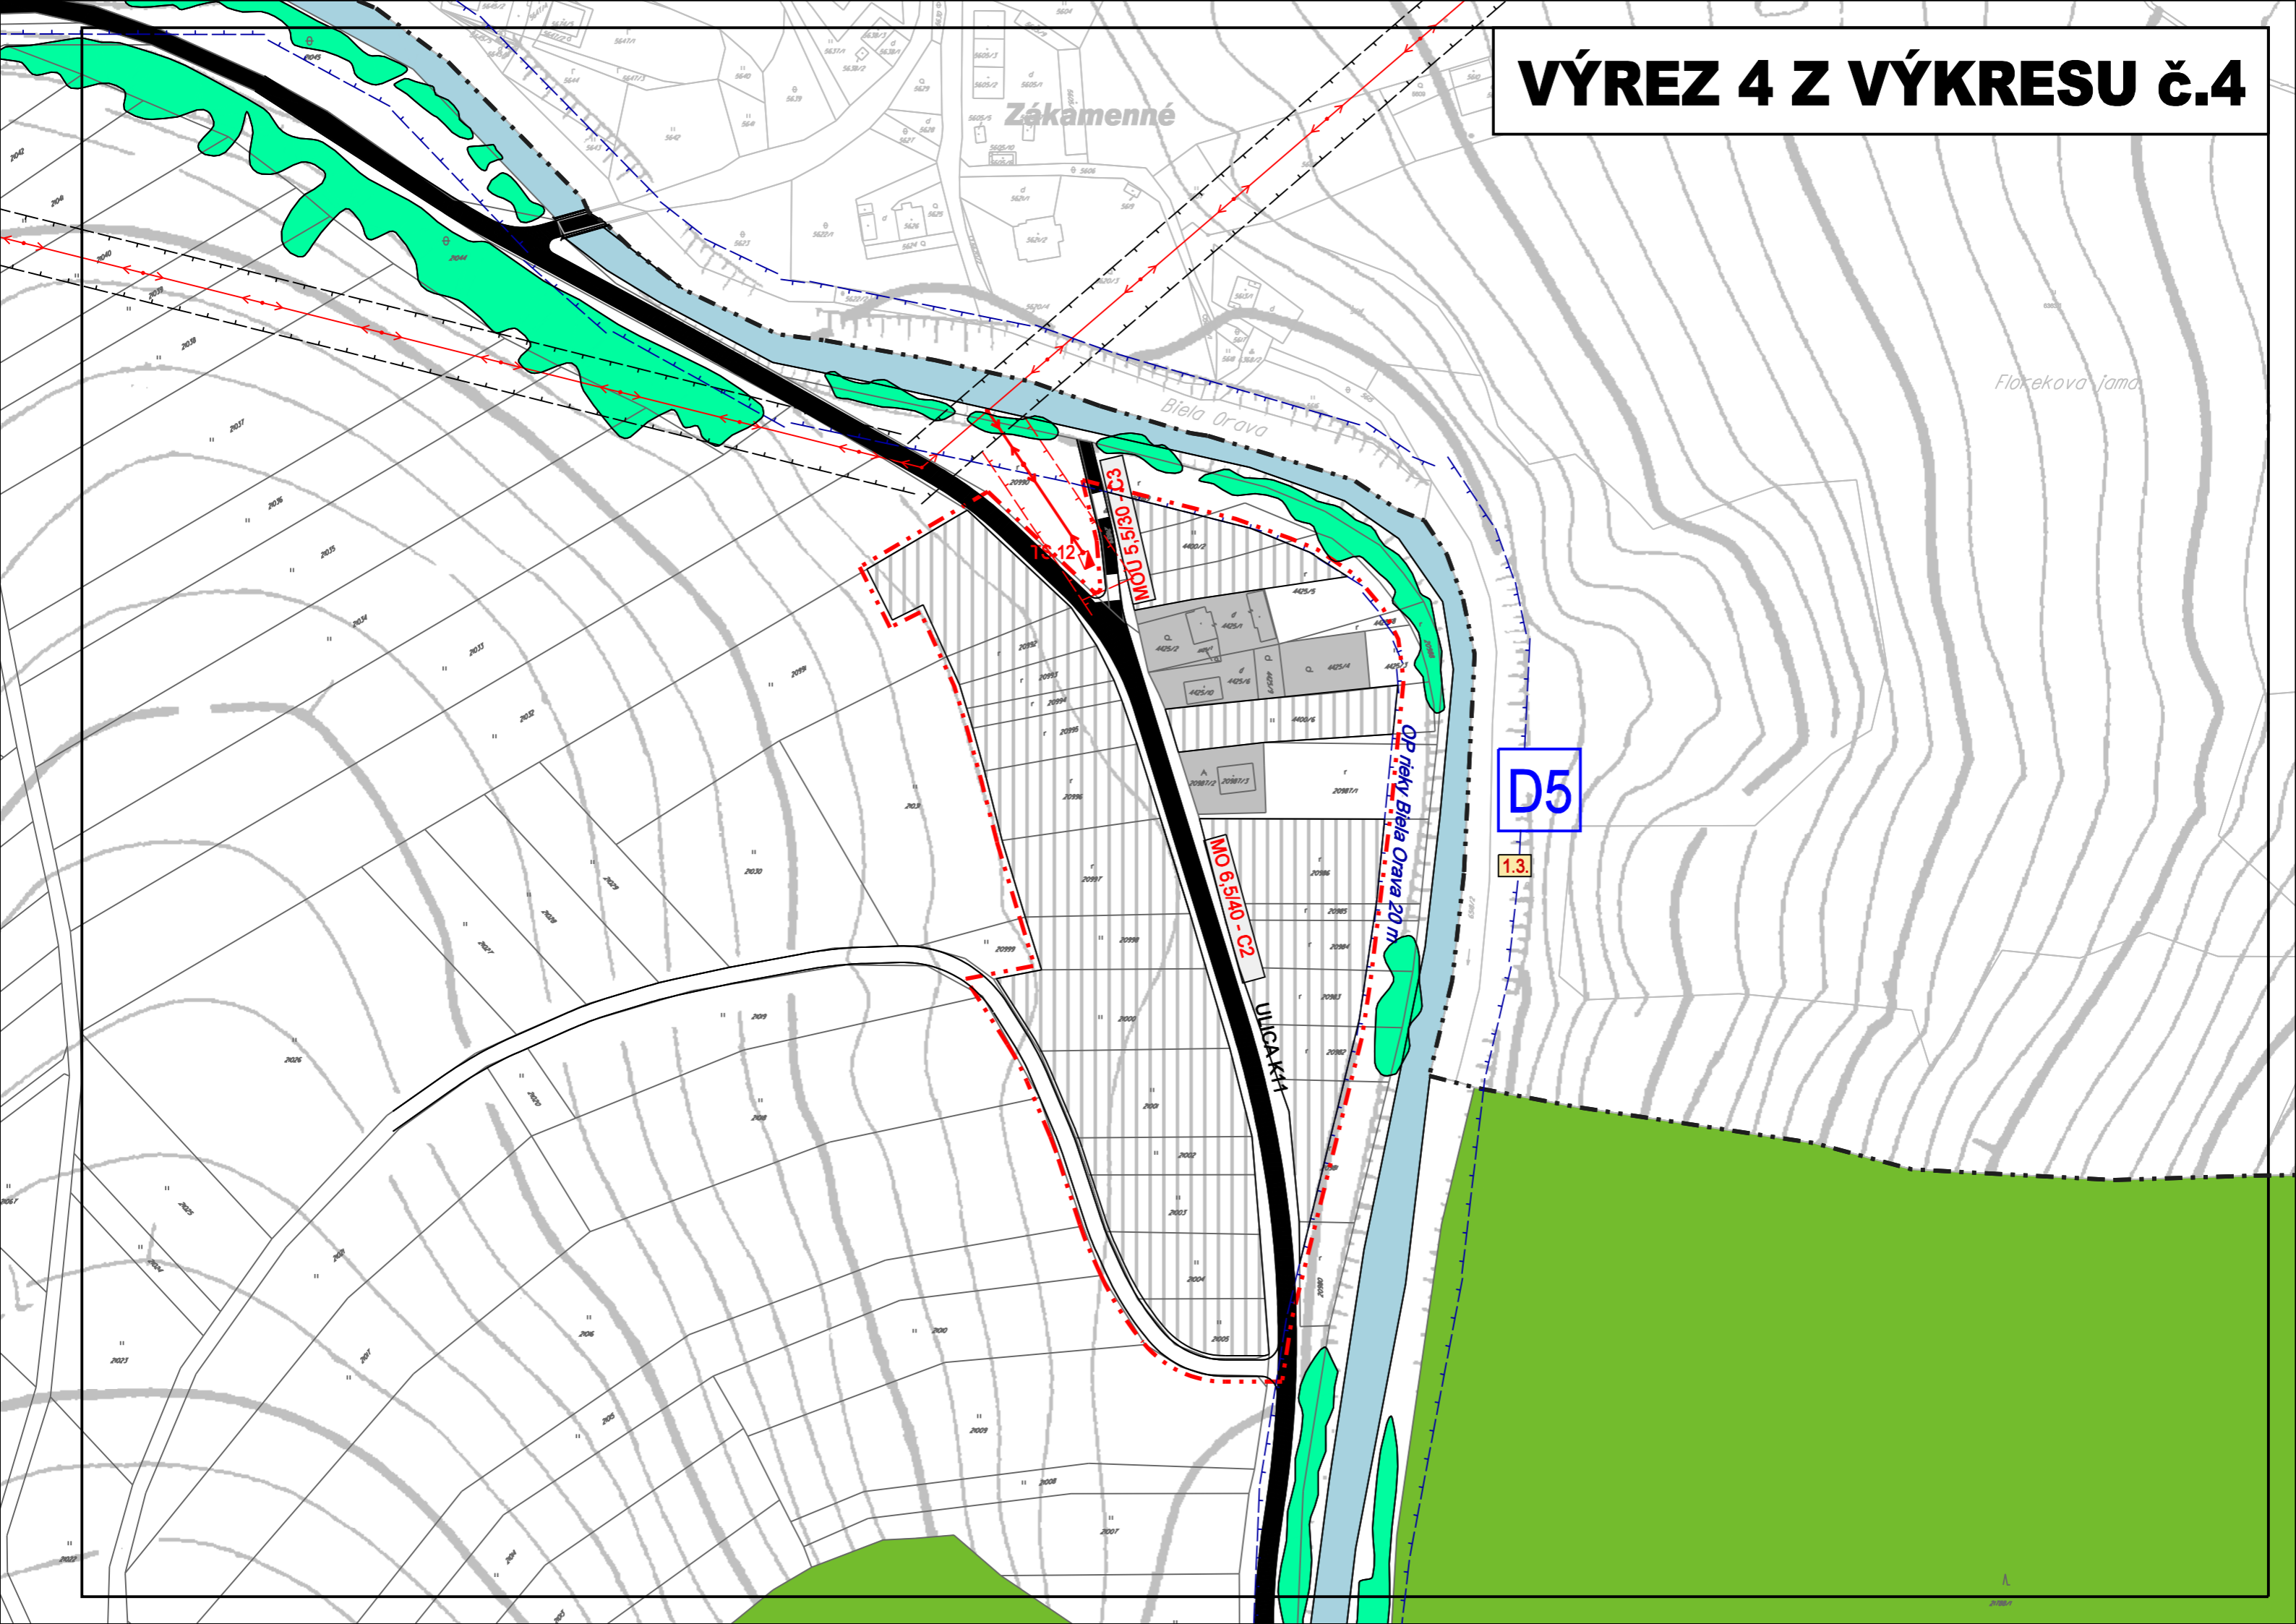

# VÝREZ 4 Z VÝKRESU č.4

Zákamenné

Biela Orava

Florekova jama

D5

1.3

MOU 5.5130 - C3

MO 6.5140 - C2

ULICA K4

Op rieky Biela Orava 20 m